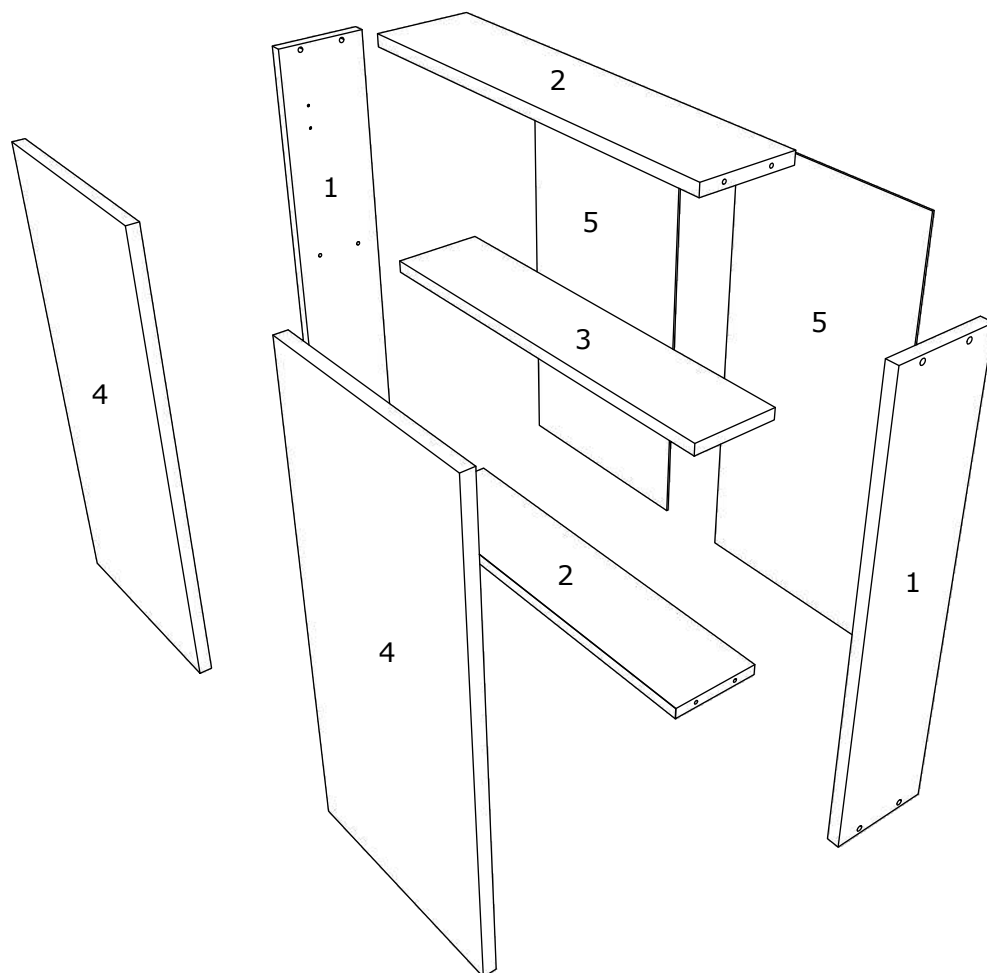

**EN** ASSEMBLY INSTRUCTIONS - **MARIOT BATHROOM CABINET - 600 x 150 x 600 MM**

www.tudo.co.il

**EN**

NUMBER	LENGTH	WIDTH	PCS	COLOUR
1	600	130	2	COLOUR
2	568	130	2	COLOUR
3	568	120	1	COLOUR
4	604	296	2	COLOUR
5	596	296	2	BACK PANEL

<b>A</b>	7x50mm	<b>B</b>		<b>C</b>		<b>D</b>	6x80mm	<b>E</b>	3.5 x 16 mm	<b>F</b>	
8 x		8 x		2 x		2 x		20 x		1 x	
<b>G</b>		<b>H</b>		<b>I</b>		<b>J</b>	8 mm	<b>K</b>	1 x 564 mm		
4 x		4 x		24 x		2 x		1 x			

EN

NUMBER	LENGTH	WIDTH	PCS	COLOUR
1	600	130	2	COLOUR
2	568	130	2	COLOUR
3	568	120	1	COLOUR
4	604	296	2	COLOUR
5	596	296	2	BACK PANEL

1

2

3

4

5

6