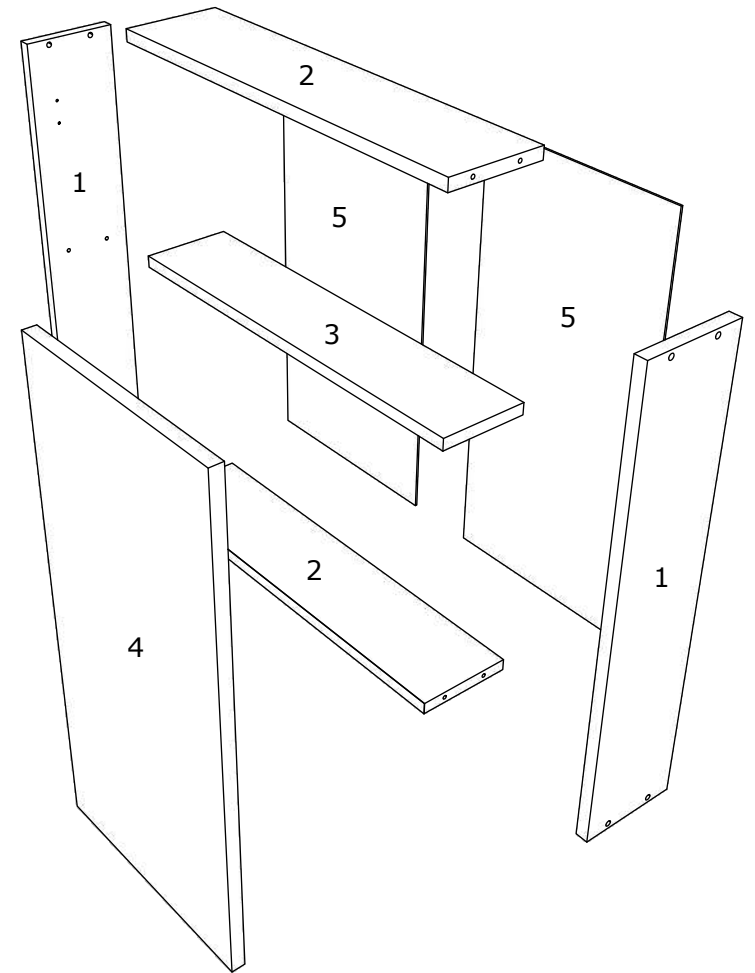

**EN** ASSEMBLY INSTRUCTIONS - **MARIOT BATHROOM CABINET - 600 x 150 x 600 MM**

www.tudo.co.il

**EN**

NUMBER	LENGTH	WIDTH	PCS	COLOUR
1	600	130	2	COLOUR
2	568	130	2	COLOUR
3	568	120	1	COLOUR
4	604	296	2	COLOUR
5	596	296	2	BACK PANEL

<b>A</b>	7x50mm	<b>B</b>		<b>C</b>		<b>D</b>	6x80mm	<b>E</b>	3.5 x 16 mm	<b>F</b>	
8 x		8 x		2 x		2 x		20 x		1 x	
<b>G</b>		<b>H</b>		<b>I</b>		<b>J</b>	8 mm	<b>K</b>	1 x 564 mm		
4 x		4 x		24 x		2 x		1 x			

EN

NUMBER	LENGTH	WIDTH	PCS	COLOUR
1	600	130	2	COLOUR
2	568	130	2	COLOUR
3	568	120	1	COLOUR
4	604	296	2	COLOUR
5	596	296	2	BACK PANEL

1

2

3

4

5

6