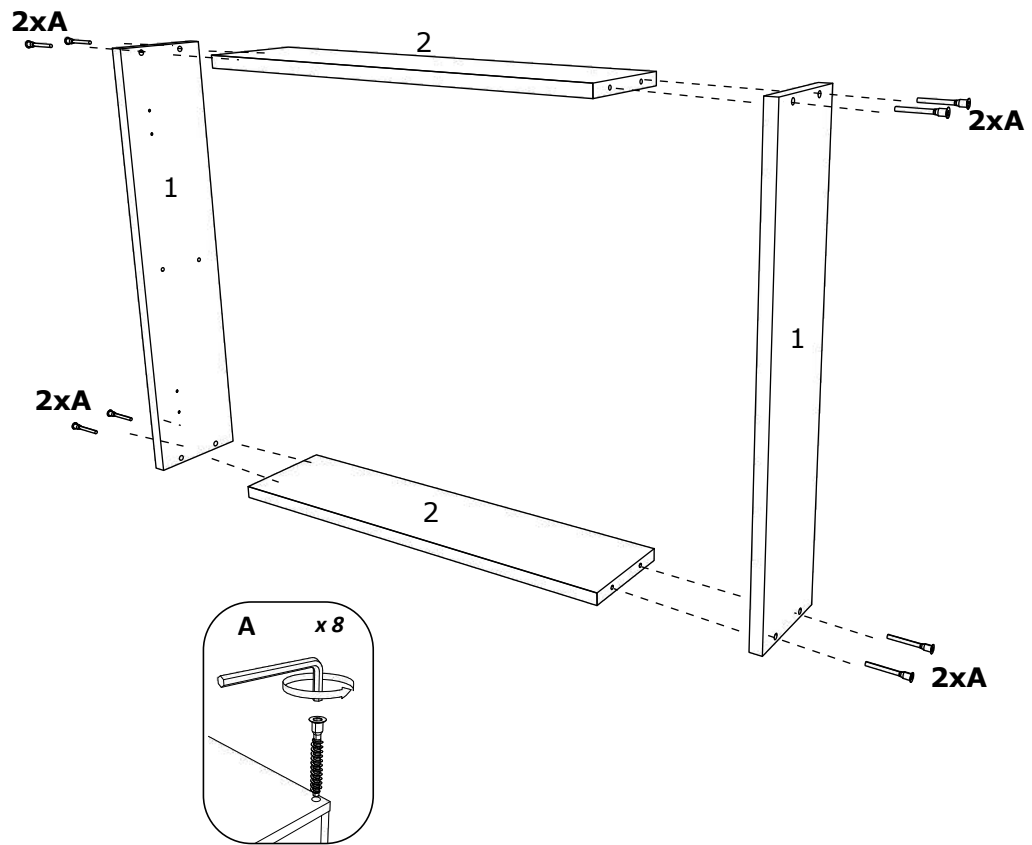

**EN** ASSEMBLY INSTRUCTIONS - **MARIOT BATHROOM CABINET - 600 x 150 x 600 MM**

www.tudo.co.il

**EN**

NUMBER	LENGTH	WIDTH	PCS	COLOUR
1	600	130	2	COLOUR
2	568	130	2	COLOUR
3	568	120	1	COLOUR
4	604	296	2	COLOUR
5	596	296	2	BACK PANEL

<b>A</b>	7x50mm	<b>B</b>		<b>C</b>		<b>D</b>	6x80mm	<b>E</b>	3.5 x 16 mm	<b>F</b>	
8 x		8 x		2 x		2 x		20 x		1 x	
<b>G</b>		<b>H</b>		<b>I</b>		<b>J</b>	8 mm	<b>K</b>	1 x 564 mm		
4 x		4 x		24 x		2 x		1 x			

EN

NUMBER	LENGTH	WIDTH	PCS	COLOUR
1	600	130	2	COLOUR
2	568	130	2	COLOUR
3	568	120	1	COLOUR
4	604	296	2	COLOUR
5	596	296	2	BACK PANEL

1

2

3

4

5

6