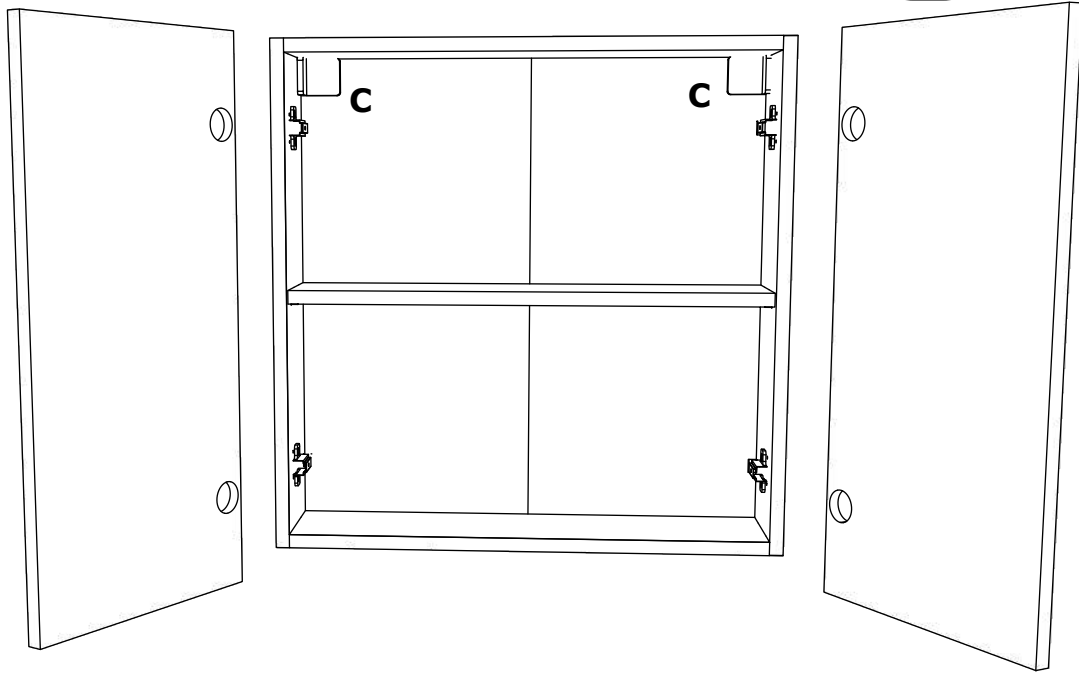

<b>A</b>	7x50mm	<b>B</b>		<b>C</b>		<b>D</b>	6x80mm	<b>E</b>	3.5 x 16 mm	<b>F</b>	
8 x		8 x		2 x		2 x		20 x		1 x	
<b>G</b>		<b>H</b>		<b>I</b>		<b>J</b>	8 mm	<b>K</b>	1 x 564 mm		
4 x		4 x		24 x		2 x		1 x			

EN

NUMBER	LENGTH	WIDTH	PCS	COLOUR
1	600	130	2	COLOUR
2	568	130	2	COLOUR
3	568	120	1	COLOUR
4	604	296	2	COLOUR
5	596	296	2	BACK PANEL

1

2

3

4

5

6