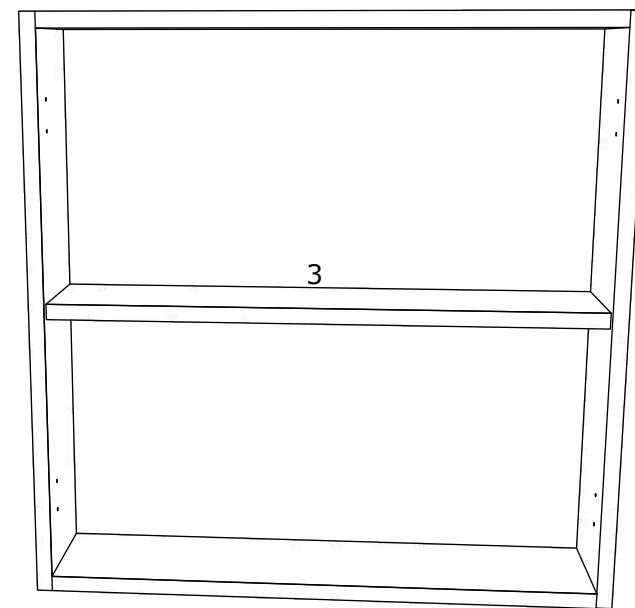

**EN** ASSEMBLY INSTRUCTIONS - **MARIOT BATHROOM CABINET - 600 x 150 x 600 MM**

www.tudo.co.il

**EN**

NUMBER	LENGTH	WIDTH	PCS	COLOUR
1	600	130	2	COLOUR
2	568	130	2	COLOUR
3	568	120	1	COLOUR
4	604	296	2	COLOUR
5	596	296	2	BACK PANEL

<b>A</b>	7x50mm	<b>B</b>		<b>C</b>		<b>D</b>	6x80mm	<b>E</b>	3.5 x 16 mm	<b>F</b>	
8 x		8 x		2 x		2 x		20 x		1 x	
<b>G</b>		<b>H</b>		<b>I</b>		<b>J</b>	8 mm	<b>K</b>	1 x 564 mm		
4 x		4 x		24 x		2 x		1 x			

EN

NUMBER	LENGTH	WIDTH	PCS	COLOUR
1	600	130	2	COLOUR
2	568	130	2	COLOUR
3	568	120	1	COLOUR
4	604	296	2	COLOUR
5	596	296	2	BACK PANEL

1

2

3

4

5

6