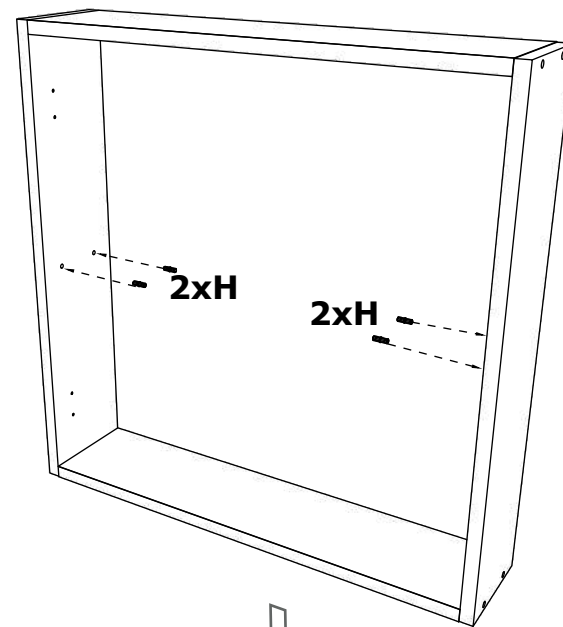

**EN** ASSEMBLY INSTRUCTIONS - **MARIOT BATHROOM CABINET - 600 x 150 x 600 MM**

www.tudo.co.il

**EN**

NUMBER	LENGTH	WIDTH	PCS	COLOUR
1	600	130	2	COLOUR
2	568	130	2	COLOUR
3	568	120	1	COLOUR
4	604	296	2	COLOUR
5	596	296	2	BACK PANEL

<b>A</b>	7x50mm	<b>B</b>		<b>C</b>		<b>D</b>	6x80mm	<b>E</b>	3.5 x 16 mm	<b>F</b>	
8 x		8 x		2 x		2 x		20 x		1 x	
<b>G</b>		<b>H</b>		<b>I</b>		<b>J</b>	8 mm	<b>K</b>	1 x 564 mm		
4 x		4 x		24 x		2 x		1 x			

EN

NUMBER	LENGTH	WIDTH	PCS	COLOUR
1	600	130	2	COLOUR
2	568	130	2	COLOUR
3	568	120	1	COLOUR
4	604	296	2	COLOUR
5	596	296	2	BACK PANEL

1

2

3

4

5

6