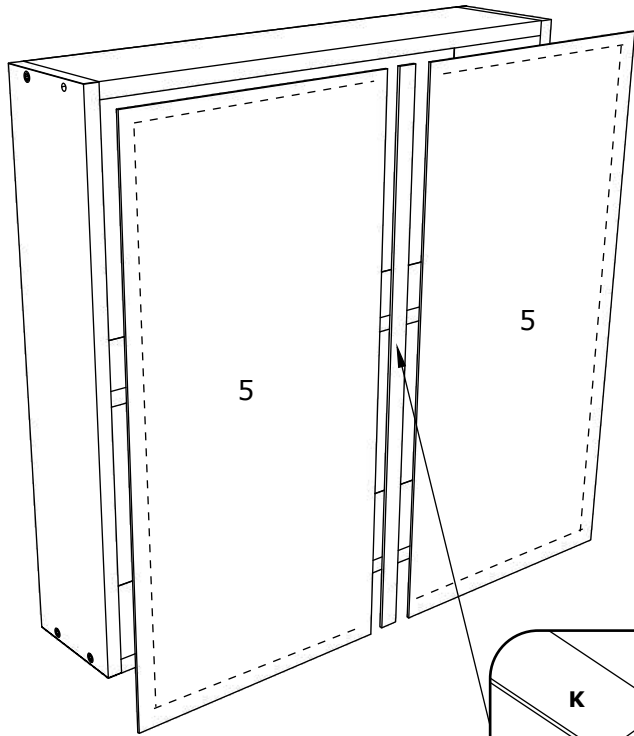

**EN** ASSEMBLY INSTRUCTIONS - **MARIOT BATHROOM CABINET - 600 x 150 x 600 MM**

www.tudo.co.il

**EN**

NUMBER	LENGTH	WIDTH	PCS	COLOUR
1	600	130	2	COLOUR
2	568	130	2	COLOUR
3	568	120	1	COLOUR
4	604	296	2	COLOUR
5	596	296	2	BACK PANEL

<b>A</b>	7x50mm	<b>B</b>		<b>C</b>		<b>D</b>	6x80mm	<b>E</b>	3.5 x 16 mm	<b>F</b>	
8 x		8 x		2 x		2 x		20 x		1 x	
<b>G</b>		<b>H</b>		<b>I</b>		<b>J</b>	8 mm	<b>K</b>	1 x 564 mm		
4 x		4 x		24 x		2 x		1 x			

EN

NUMBER	LENGTH	WIDTH	PCS	COLOUR
1	600	130	2	COLOUR
2	568	130	2	COLOUR
3	568	120	1	COLOUR
4	604	296	2	COLOUR
5	596	296	2	BACK PANEL

1

2

3

4

5

6